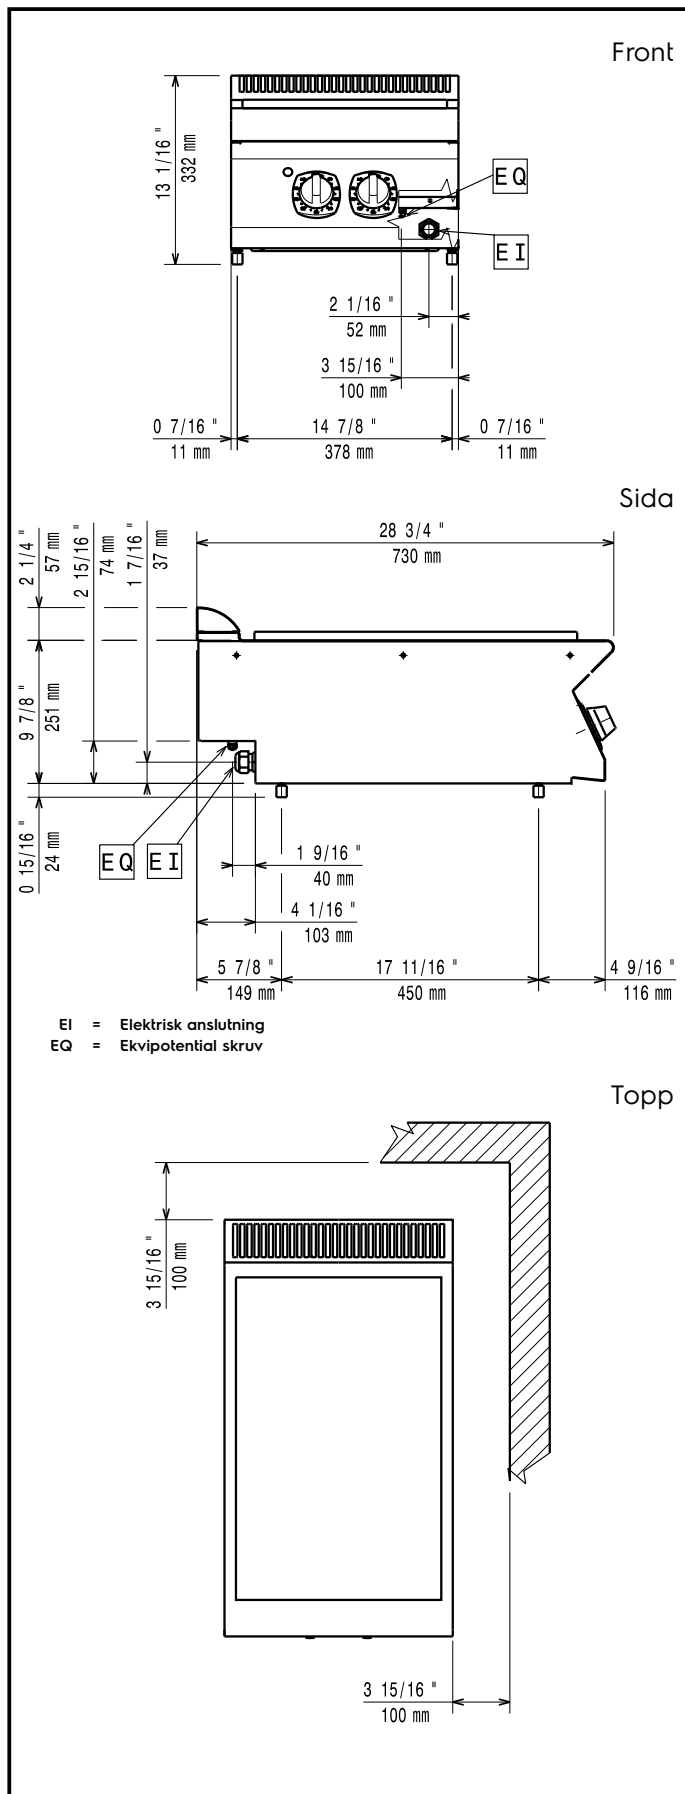

Elektricitet

Spänning:	380-400 V/3N ph/50/60 Hz
Ampere:	0 A
Total watt:	5 kW

Viktig information

If appliance is set up or next to or against temperature sensitive furniture or similar, a safety gap of approximately 150 mm should be maintained or some form of heat insulation fitted.

Yttermått, bredd	400 mm
Yttermått, djup	730 mm
Yttermått, höjd	250 mm
Nettovikt:	47 kg
Fraktvikt:	42 kg
Frakthöjd:	530 mm
Fraktbredd:	460 mm
Fraktdjup:	820 mm
Fraktvolym:	0.2 m³
[NOT TRANSLATED]	N7ETE
Spishäll användbar yta (bredd):	360 mm
Spishäll användbar yta (djup):	565 mm